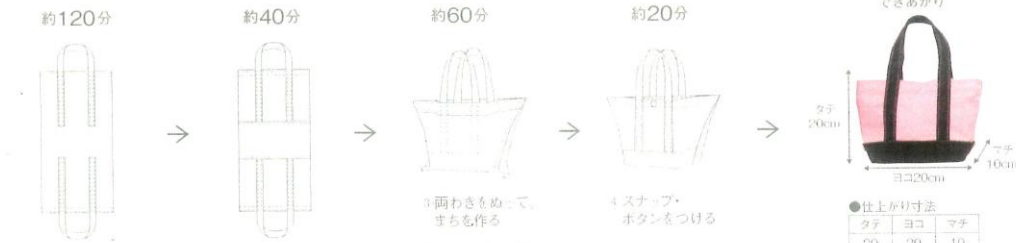

※コミコミスクール（3日間）の延期に伴い、9月11日（土）は通常通り「休業日」とし、13日（月）は「通常登校」となります。

※【市内統一】6年修学旅行【宿泊中止】

今後、「日帰り修学旅行」という形で検討中です。

〈トートバックのデザイン見本 白黒版〉

※カラー版は、学校ホームページをご確認ください。

実用的で低価格♪
学びの的も外さない、万能ミニバッグ!

様々な縫い方を少しずつ学べるので変化に富み、「進んでいる!」と実感できるため飽きません。「集中力が心配な学年でもできた!」との声も多い、安心の超売れ筋アイテム!
街中で持てるハイセンスなデザインには、男の子も女の子も高評価。実用性も抜群です!

かわいくておしゃれ☆次々と製作が進むので飽きっぽい学年にもおすすめ♪

HOTもCOLDもOKな保温保冷バッグ付きも選べます♪

イマドキのECO Style ☆ 基本の補修技術を習得!

A4ノートと比べるとこのくらいの大きさです☆

RECIPE ー 製作手順 ー

TIPS & MEMO

● 3で、わさをしつけする時、底布が合わさる位置を「差し縫い」して布の合わせ目を固定するようにとめておく。本体生地と底生地が縫うと空にスレにくくなるのでおすすめです!